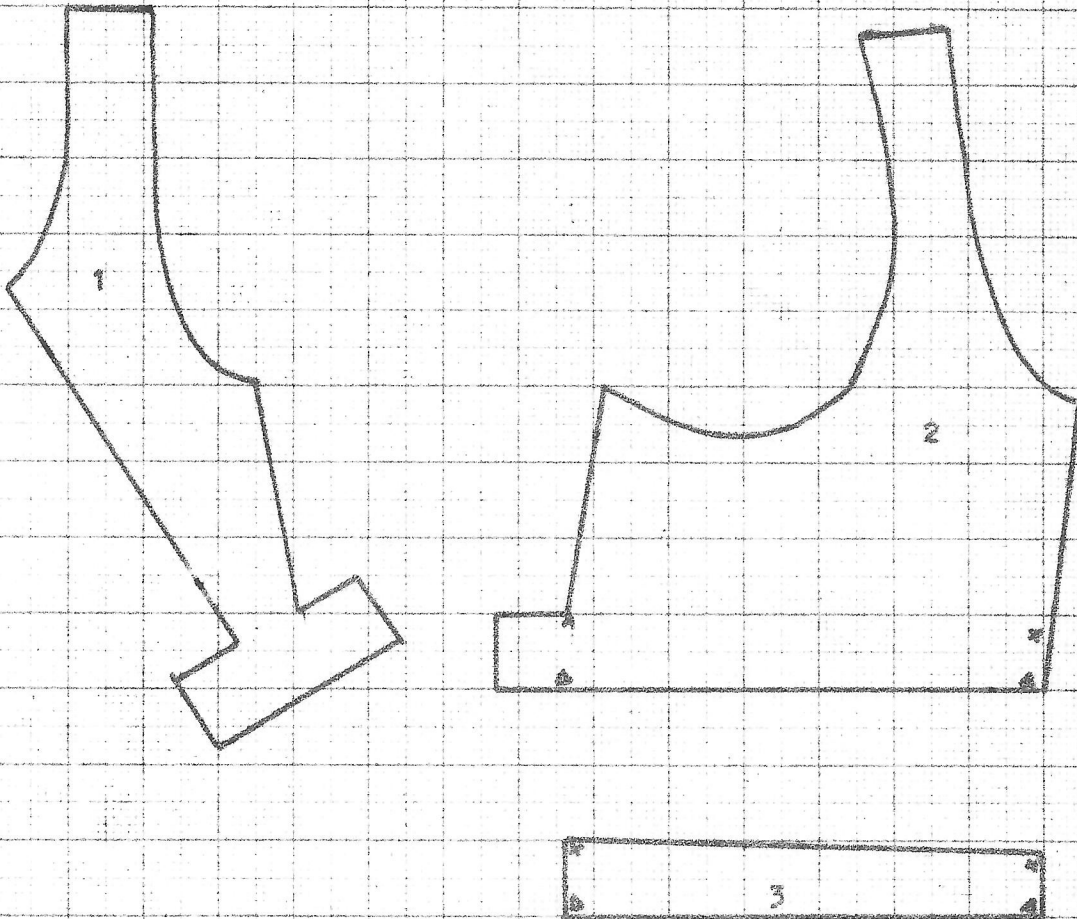

Frostvikenlivstycke

Ägare: Stina Gustin, Gäddede.

Skala: 1:5

1 Bakstycke

2 Framstycke

3 Fäsydd kant

Frostvikenlivstycke